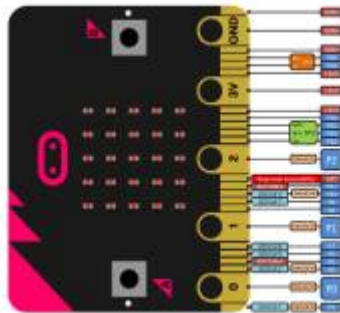

Saison 2025 - 2026

From:

<https://chanterie37.fr/fablab37110/> - **Castel'Lab le Fablab MJC de Château-Renault**

Permanent link:

<https://chanterie37.fr/fablab37110/doku.php?id=start&rev=1779115745>

Last update: **2026/05/18 16:49**