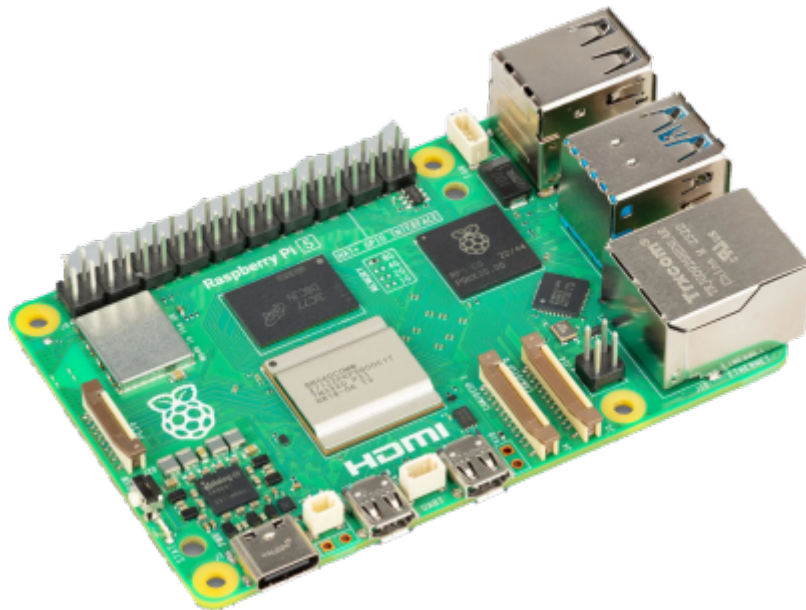

Saison 2025 - 2026

From:

<https://chanterie37.fr/fablab37110/> - **Castel'Lab le Fablab MJC de Château-Renault**

Permanent link:

<https://chanterie37.fr/fablab37110/doku.php?id=start&rev=1779115745>

Last update: **2026/05/18 16:49**