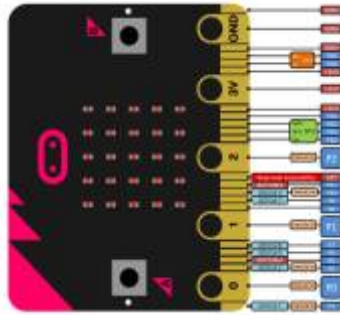

Saison 2025 - 2026

From:

<https://chanterie37.fr/fablab37110/> - **Castel'Lab le Fablab MJC de Château-Renault**

Permanent link:

<https://chanterie37.fr/fablab37110/doku.php?id=start&rev=1779115770>

Last update: **2026/05/18 16:49**